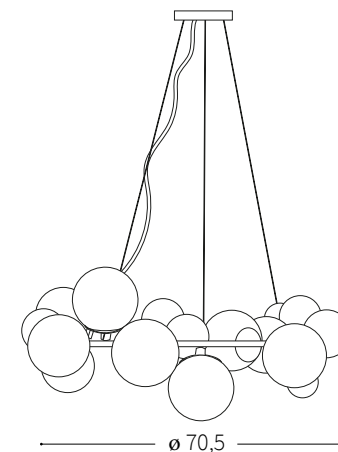

6

ideal lux®

REV 17/04/2019

Dna SP25

Lampada a sospensione
Suspension lamp
Suspension
Pendelleuchte
Lámpara colgante
Люстры и подвесы

max 25 x 15W G9 / 220~240V
50/60Hz
- 8021696208398 OTTONE

37,5 - 126

IDEAL LUX s.r.l.
Via Taglio Destro 32
30035 Mirano (VE) Italy
www.ideal-lux.com