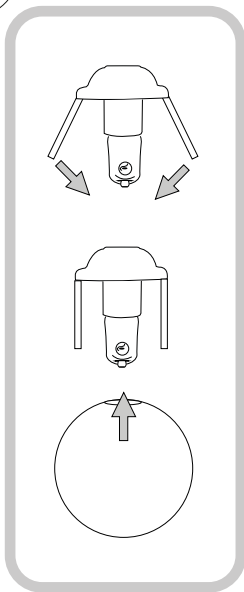

6

ideal lux®

REV 17/04/2019

Dna SP25

Lampada a sospensione
Suspension lamp
Suspension
Pendelleuchte
Lámpara colgante
Люстры и подвесы

max 25 x 15W G9 / 220~240V
50/60Hz
- 8021696208398 OTTONE

37,5 - 126

IDEAL LUX s.r.l.
Via Taglio Destro 32
30035 Mirano (VE) Italy
www.ideal-lux.com