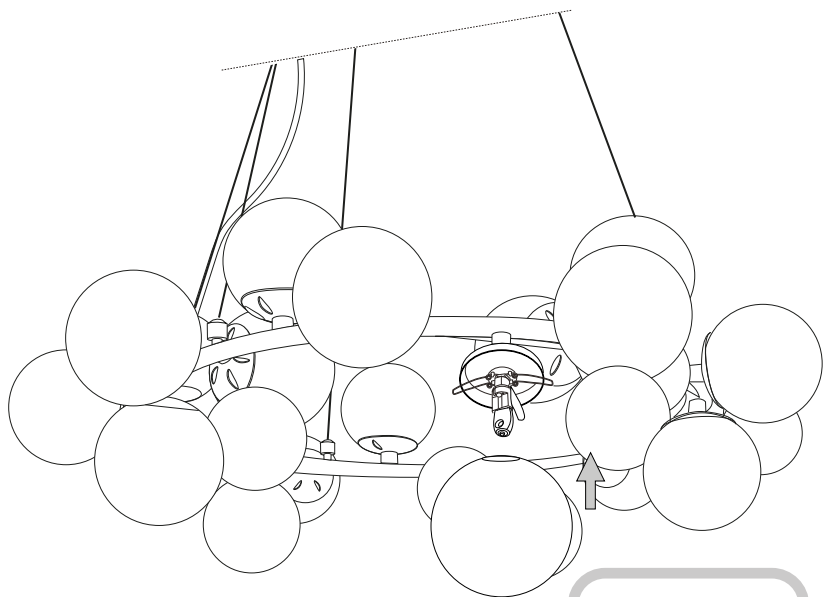

6

ideal lux®

REV 17/04/2019

Dna SP25

Lampada a sospensione
Suspension lamp
Suspension
Pendelleuchte
Lámpara colgante
Люстры и подвесы

max 25 x 15W G9 / 220~240V
50/60Hz
- 8021696208398 OTTONE

37,5 - 126

IDEAL LUX s.r.l.
Via Taglio Destro 32
30035 Mirano (VE) Italy
www.ideal-lux.com

IDEAL LUX Warehouse
Via delle Industrie, 8/D
30036 Santa Maria di Sala (Venezia)
8.00 - 12.00 / 13.30 - 17.00

1

2

3

4

5